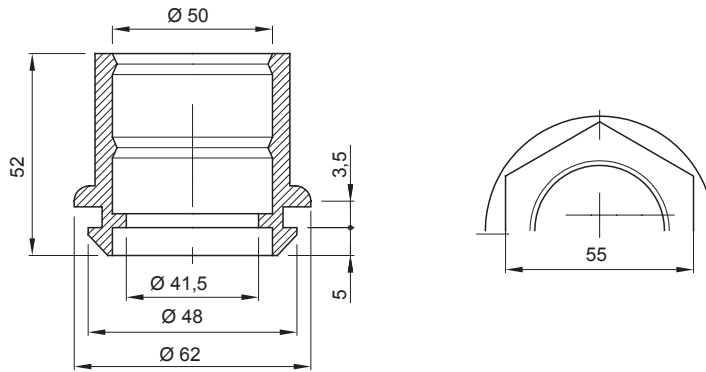

Renk	Gri RAL 7035	IP derecesi	IP44
Malzeme	Esnek polimer	Dış borular (mm) için	50
Montaj deliği (mm)	48	Akkor Tel Deneyi:	750 °C
Çalıştırma sıcaklığı	-5 +60 °C	Elektrokod	21221
Standart	EN 61386-1 - EN 60670-1 (uygulanabilir)		

DIMENSIONAL

TECHNICAL SYMBOLOGY

IP **GWT**

IP44 750 °C

STANDARDS/APPROVALS