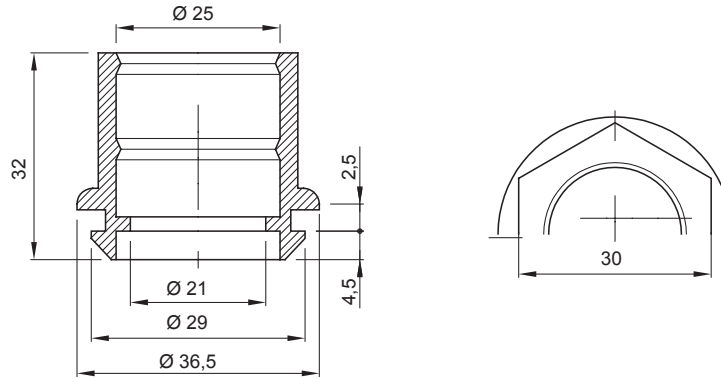

Renk	Gri RAL 7035	IP derecesi	IP44
Malzeme	Esnek polimer	Dış borular (mm) için	25
Montaj deliği (mm)	29	Akkor Tel Deneyi:	750 °C
Çalıştırma sıcaklığı	-5 +60 °C	Elektrodot	21221
Standart	EN 61386-1 - EN 60670-1 (uygulanabilir)		

### DIMENSIONAL

### TECHNICAL SYMBOLOGY

**IP**      **GWT**

IP44      750 °C