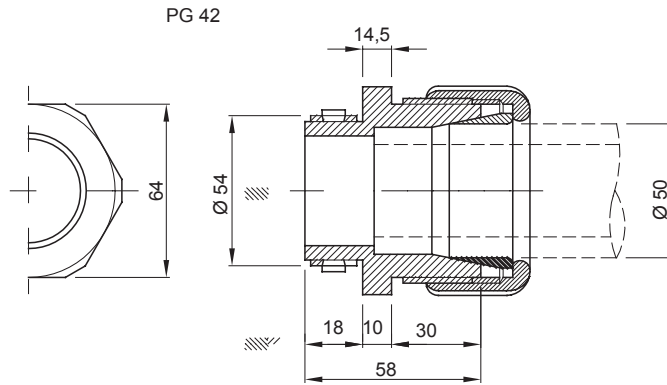

Renk	Gri RAL 7035	Malzeme	Çarpmaya dayanıklı polimer
Dış borular (mm) için	50	Montaj deliği (mm)	54
Sert borulu IP	IP66	Borulu IP	IP44
Akkor Tel Deneyi:	750 °C	Çalıştırma sıcaklığı	-5 +60 °C
Elektrokod	21221	Standart	EN 61386-1 - EN 60670-1 (uygulanabilir)

DIMENSIONAL

TECHNICAL SYMBOLOGY

GWT

750 °C

STANDARDS/APPROVALS