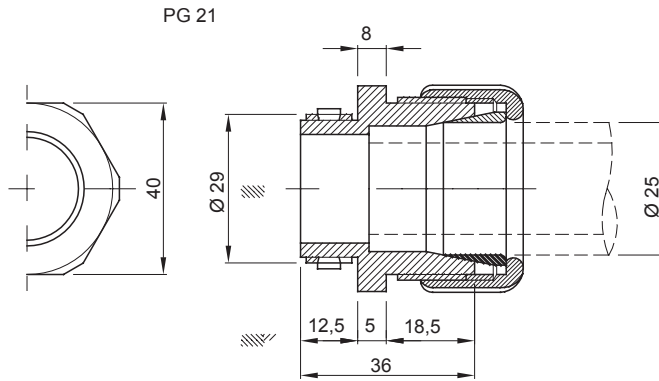

Renk	Gri RAL 7035	Malzeme	Çarpmaya dayanıklı polimer
Dış borular (mm) için	25	Montaj deliği (mm)	29
Sert borulu IP	IP66	Borulu IP	IP54
Akkor Tel Deneyi:	750 °C	Çalıştırma sıcaklığı	-5 +60 °C
Elektrokod	21221	Standart	EN 61386-1 - EN 60670-1 (uygulanabilir)

### DIMENSIONAL

### TECHNICAL SYMBOLOGY

**GWT**

750 °C