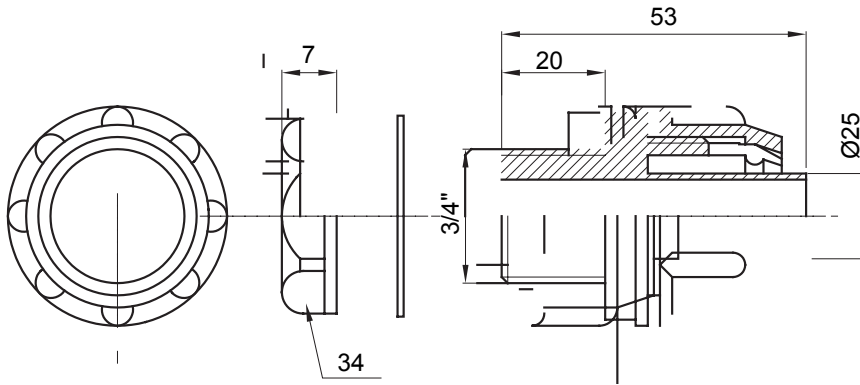

IP54 koruma sınıfına sahip kılıf için düz ve döner bağlantı cihazı.

Renk	Gri RAL 7035	IP derecesi	IP54
GAS aralık	3/4"	Kılıf Ø (mm)	25
Tip	Sabit	Elektrokod	210

DIMENSIONAL

TECHNICAL SYMBOLOGY

IP

IP54

STANDARDS/APPROVALS