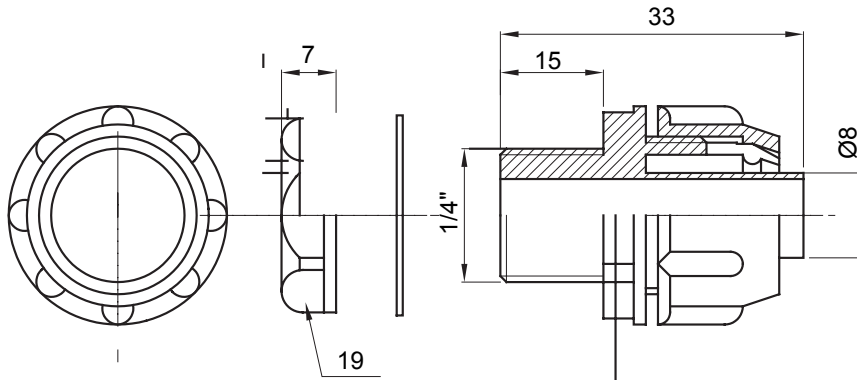

IP54 koruma sınıfına sahip kılıf için düz ve döner bağlantı cihazı.

Renk	Gri RAL 7035	IP derecesi	IP54
GAS aralık	1/4"	Kılıf Ø (mm)	8
Tip	Sabit	Elektrokod	210

DIMENSIONAL

TECHNICAL SYMBOLOGY

IP

IP54

STANDARDS/APPROVALS