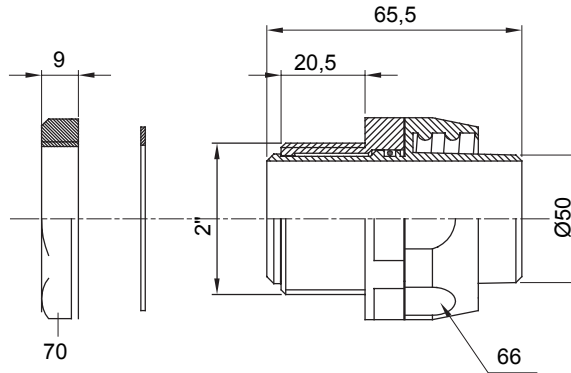

IP54 koruma sınıfına sahip kılıf için düz ve döner bağlantı cihazı.

Renk	Siyah RAL 9005	IP derecesi	IP54
GAS aralık	2"	Kılıf Ø (mm)	50
Tip	Döner	Elektrokod	210

### DIMENSIONAL