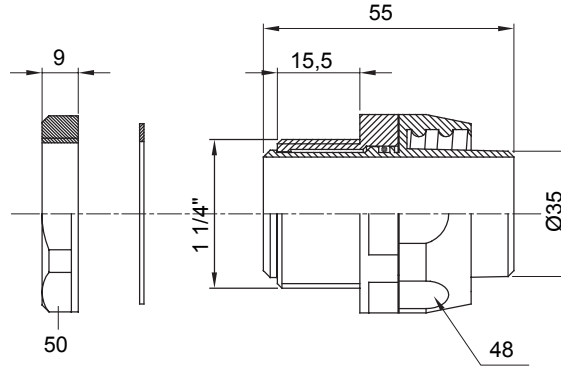

IP54 koruma sınıfına sahip kılıf için düz ve döner bağlantı cihazı.

Renk	Siyah RAL 9005	IP derecesi	IP54
GAS aralık	1 1/4"	Kılıf Ø (mm)	35
Tip	Döner	Elektrokod	210

DIMENSIONAL

TECHNICAL SYMBOLOGY

IP

IP54

STANDARDS/APPROVALS