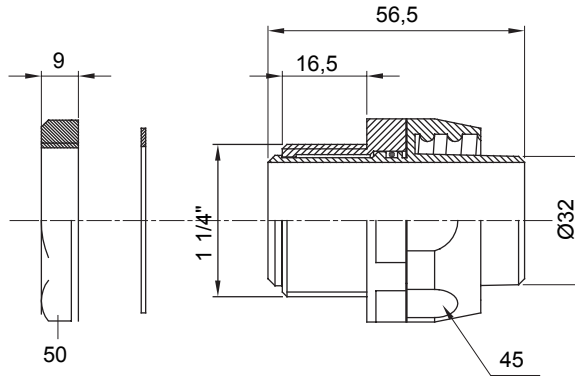

IP54 koruma sınıfına sahip kılıf için düz ve döner bağlantı cihazı.

Renk	Siyah RAL 9005	IP derecesi	IP54
GAS aralık	1 1/4"	Kılıf Ø (mm)	32
Tip	Döner	Elektrokod	210

DIMENSIONAL

TECHNICAL SYMBOLOGY

IP

IP54

STANDARDS/APPROVALS