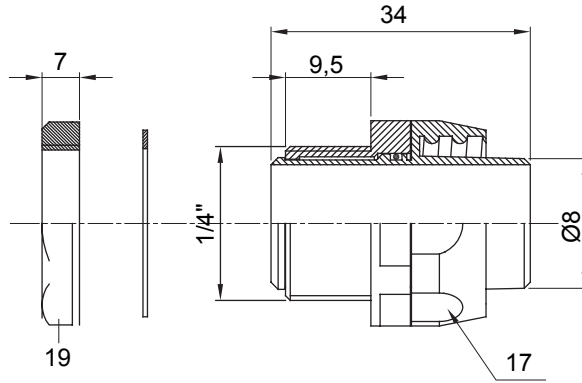

IP54 koruma sınıfına sahip kılıf için düz ve döner bağlantı cihazı.

Renk	Siyah RAL 9005	IP derecesi	IP54
GAS aralık	1/4"	Kılıf Ø (mm)	8
Tip	Döner	Elektrokod	210

DIMENSIONAL

TECHNICAL SYMBOLOGY

IP

IP54

STANDARDS/APPROVALS