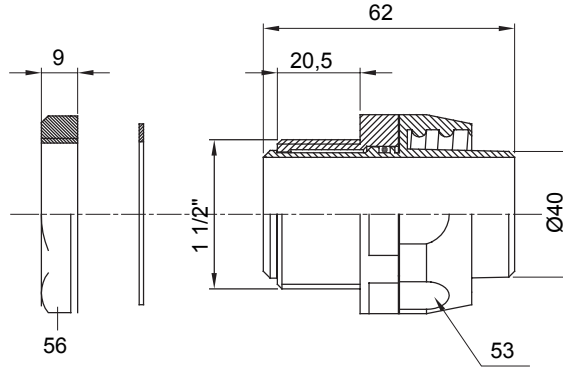

IP54 koruma sınıfına sahip kılıf için düz ve döner bağlantı cihazı.

Renk	Gri RAL 7035	IP derecesi	IP54
GAS aralık	1 1/2"	Kılıf Ø (mm)	40
Tip	Döner	Elektrokod	210

DIMENSIONAL

TECHNICAL SYMBOLOGY

IP

IP54

STANDARDS/APPROVALS