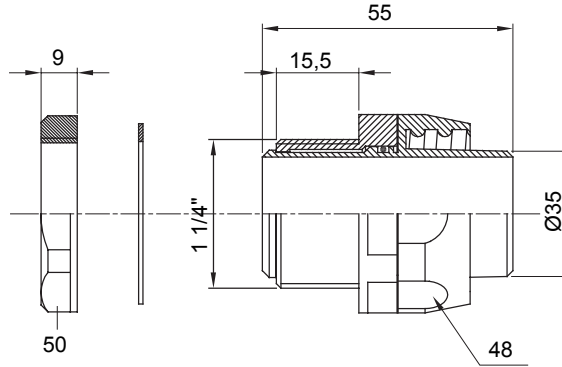

IP54 koruma sınıfına sahip kılıf için düz ve döner bağlantı cihazı.

Renk	Gri RAL 7035	IP derecesi	IP54
GAS aralık	1 1/4"	Kılıf Ø (mm)	35
Tip	Döner	Elektrokod	210

### DIMENSIONAL