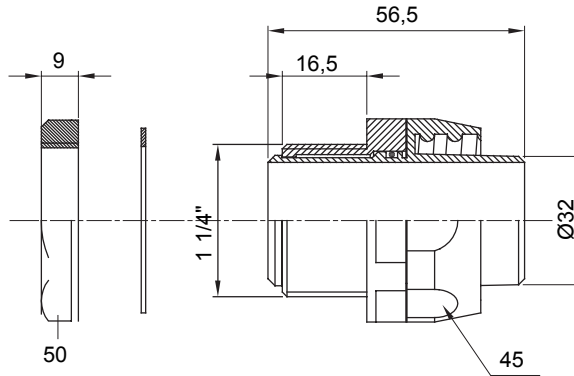

IP54 koruma sınıfına sahip kılıf için düz ve döner bağlantı cihazı.

Renk	Gri RAL 7035	IP derecesi	IP54
GAS aralık	1 1/4"	Kılıf Ø (mm)	32
Tip	Döner	Elektrokod	210

### DIMENSIONAL