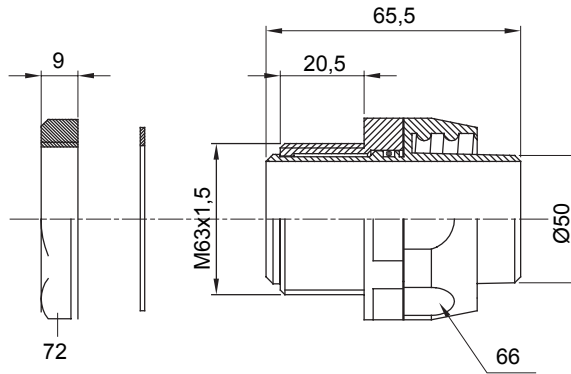

IP54 koruma sınıfına sahip kılıf için düz ve döner bağlantı cihazı.

Renk	Gri RAL 7035	IP derecesi	IP54
ISO aralık	M 63x1.5	Kılıf Ø (mm)	50
Tip	Döner	Elektrokod	210

### DIMENSIONAL