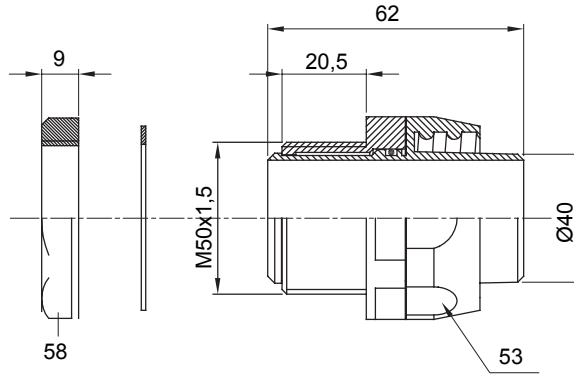

IP54 koruma sınıfına sahip kılıf için düz ve döner bağlantı cihazı.

Renk	Gri RAL 7035	IP derecesi	IP54
ISO aralık	M 50x1.5	Kılıf Ø (mm)	40
Aralık tipi	M50	Tip	Döner
Elektrokod	210		

DIMENSIONAL

TECHNICAL SYMBOLOGY