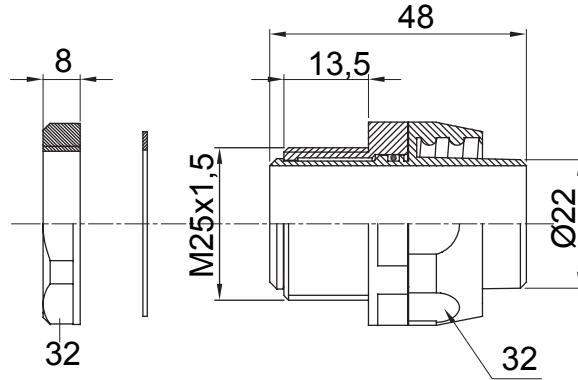

IP54 koruma sınıfına sahip kılıf için düz ve döner bağlantı cihazı.

Renk	Gri RAL 7035	IP derecesi	IP54
ISO aralık	M 25x1.5	Kılıf Ø (mm)	22
Tip	Döner	Elektrokod	210

DIMENSIONAL

TECHNICAL SYMBOLOGY

IP

IP54

STANDARDS/APPROVALS