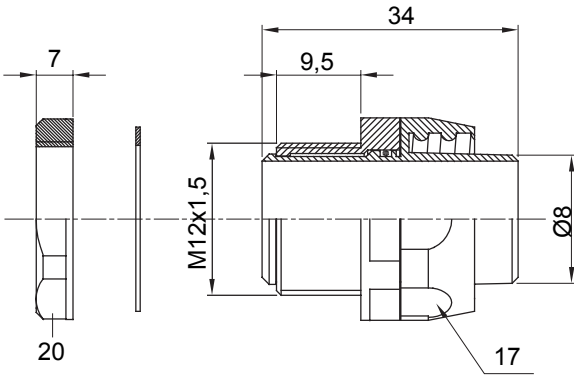

IP54 koruma sınıfına sahip kılıf için düz ve döner bağlantı cihazı.

Renk	Gri RAL 7035	IP derecesi	IP54
ISO aralık	M 12x1.5	Kılıf Ø (mm)	8
Tip	Döner	Elektrokod	210

DIMENSIONAL

TECHNICAL SYMBOLOGY

IP

IP54

STANDARDS/APPROVALS