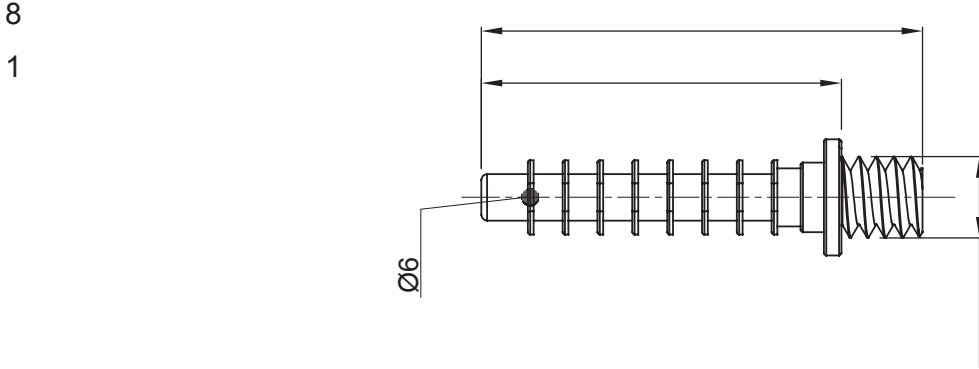

Konut, üçüncül ve endüstriyel uygulamalar için kullanılan elektrik tesisatları için aksesuar sistemleri. Sistem, borular ve kablolar için bağlantı elemanları, kablo bağlantı parçaları, sert borular için aksesuarlar (RK Serisi) ve esnek borudan (DF Serisi) oluşur. Sistem ayrıca çok çeşitli kablo bağları (52FS Aralığı) ve Klamensler (44 Aralığı) içerir.

Renk	Gri RAL 7035	IP derecesi	-
Özellikler	1 Darbeli ek parça dahildir	Montaj delikleri için Ø (mm)	6
Akkor Tel Deneyi:	750 °C	Çalıştırma sıcaklığı	-5 +60 °C
Malzeme tipi	EN 60754-2 uyarınca halojen Free dir	Elektrokod	21221
Standart	EN 61386-1 (uygulanabilirse)		

DIMENSIONAL

TECHNICAL SYMBOLOGY

IP **GWT** **HF**
HALOGEN FREE

- 750 °C

STANDARDS/APPROVALS