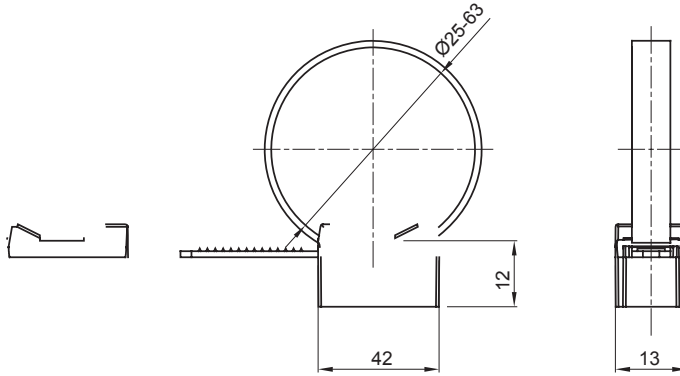

Renk	Gri RAL 7035	IP derecesi	-
Malzeme	Poliamit	Borular Ø (mm)	25-63
Tanım	Tekrar açılmayan manşon	Akkor Tel Deneyi:	750 °C
Dış borular (mm) için	25-63	Çalıştırma sıcaklığı:	-5 +60 °C
Malzeme tipi	EN 60754-2 uyarınca halojen Free dir	Elektrokod	21221
Standart	EN 61386-1 (uygulanabilirse)		

### DIMENSIONAL