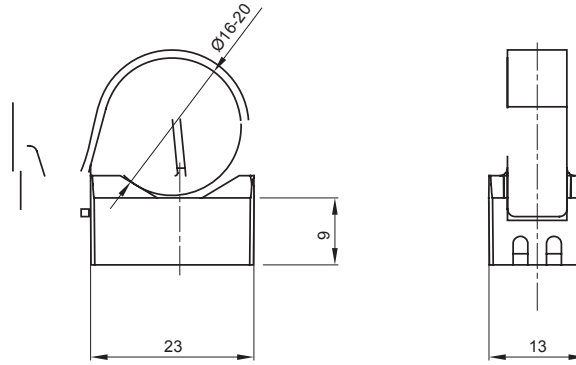

Renk	Gri RAL 7035	IP derecesi	-
Malzeme	Poliamit	Borular Ø (mm)	16-20
Tanım	Tekrar açılabilen manşon	Akkor Tel Deneyi:	750 °C
Dış borular (mm) için	16-20	Çalıştırma sıcaklığı:	-5 +60 °C
Malzeme tipi	EN 60754-2 uyarınca halojen Free dir	Elektrokod	21221
Standart	EN 61386-1 (uygulanabilirse)		

### DIMENSIONAL