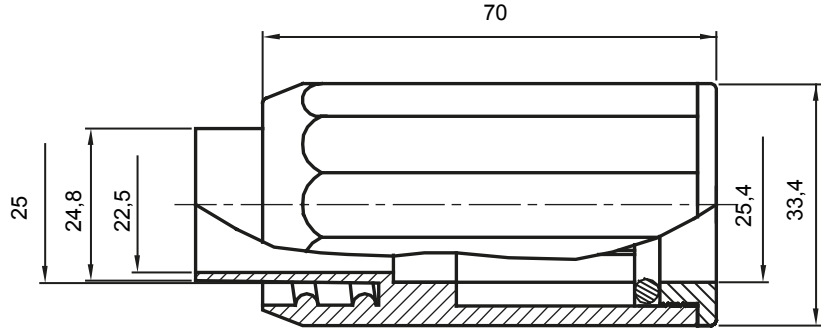

IP40 ve IP67 koruma sınıfına sahip rijit koruyucu borular için yönlendirme bileşenleri.

Renk	Gri RAL 7035	IP derecesi	IP65
Borular Ø (mm)	25	Kılıf Ø (mm)	25
Malzeme tipi	EN 60754-2 uyarınca halojen Free dir	Elektrokod	21221

DIMENSIONAL

TECHNICAL SYMBOLOGY

IP

HF
HALOGEN FREE

IP65

STANDARDS/APPROVALS