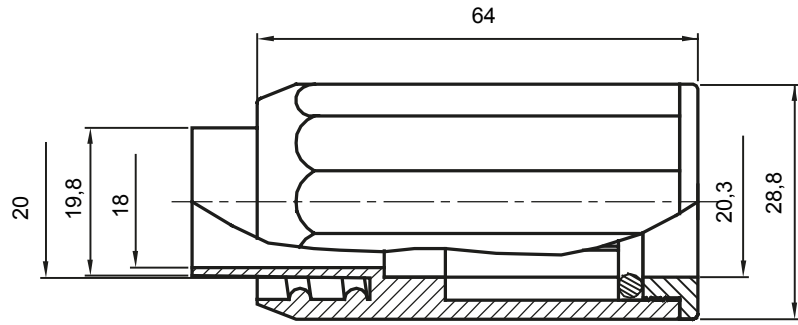

IP40 ve IP67 koruma sınıfına sahip rijit koruyucu borular için yönlendirme bileşenleri.

Renk	Gri RAL 7035	IP derecesi	IP65
Borular Ø (mm)	20	Kılıf Ø (mm)	20
Malzeme tipi	EN 60754-2 uyarınca halojen Free dir	Elektrokod	21221

DIMENSIONAL

TECHNICAL SYMBOLOGY

IP

HF
HALOGEN FREE

IP65

STANDARDS/APPROVALS