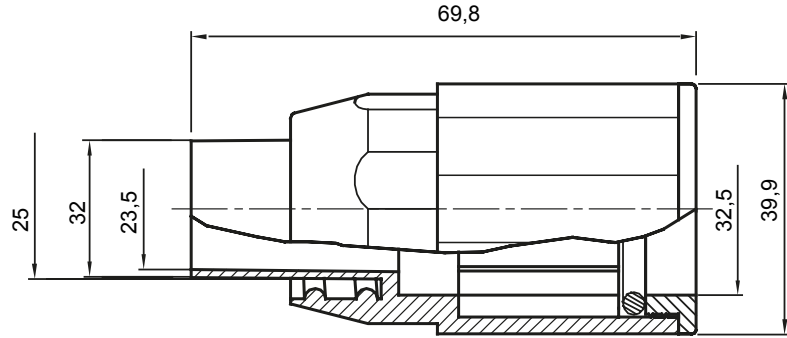

DIMENSIONAL

TECHNICAL SYMBOLOGY

IP

HF
HALOGEN FREE

IP65

STANDARDS/APPROVALS