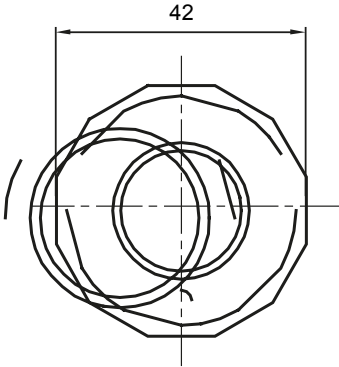

DIMENSIONAL

TECHNICAL SYMBOLOGY

IP

HF
HALOGEN FREE

IP65

STANDARDS/APPROVALS