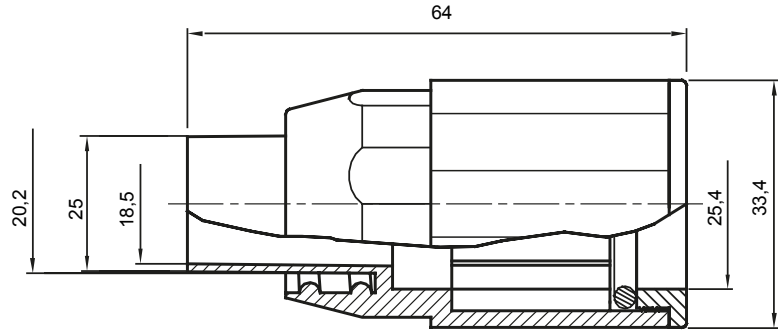

DIMENSIONAL

TECHNICAL SYMBOLOGY

IP

HF
HALOGEN FREE

IP65

STANDARDS/APPROVALS