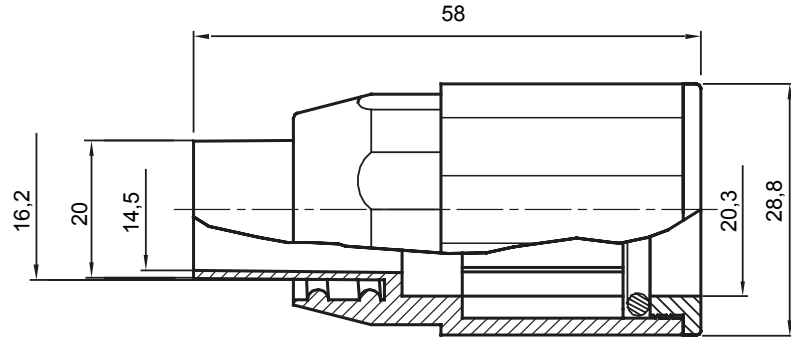

IP40 ve IP67 koruma sınıfına sahip rijit koruyucu borular için yönlendirme bileşenleri.

Renk	Gri RAL 7035	IP derecesi	IP65
Borular Ø (mm)	20	Kılıf Ø (mm)	16
Malzeme tipi	EN 60754-2 uyarınca halojen Free dir	Elektrokod	21221

### DIMENSIONAL