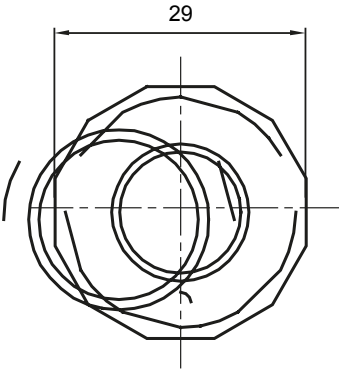

IP40 ve IP67 koruma sınıfına sahip rijit koruyucu borular için yönlendirme bileşenleri.

Renk	Gri RAL 7035	IP derecesi	IP65
Borular Ø (mm)	20	Kılıf Ø (mm)	16
Malzeme tipi	EN 60754-2 uyarınca halojen Free dir	Elektrokod	21221

### DIMENSIONAL