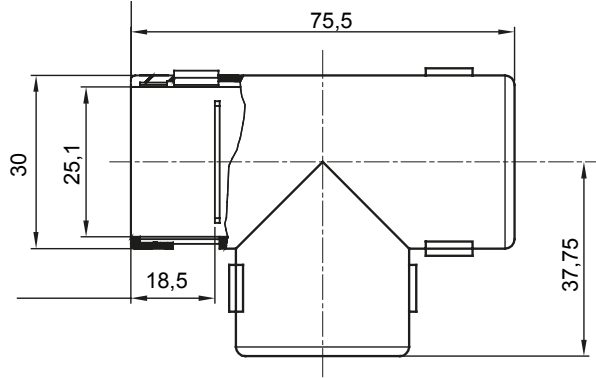

IP40 ve IP67 koruma sınıfına sahip rijit koruyucu borular için yönlendirme bileşenleri.

Renk	Gri RAL 7035	IP derecesi	IP40
Borular Ø (mm)	25	Elektrodot	21221

DIMENSIONAL

TECHNICAL SYMBOLOGY

IP

IP40

STANDARDS/APPROVALS