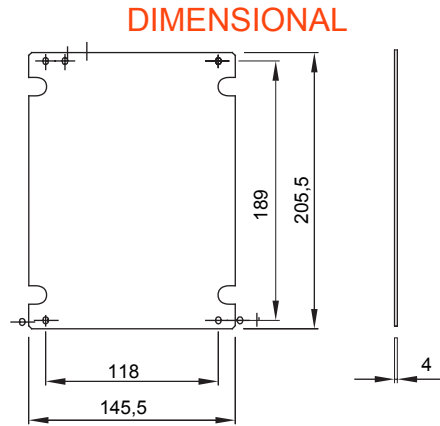

Panolar için LxH (mm)	200x254	Panolar için	44 CEP
Malzeme tipi	Yalıtım	Elektrokod	1320

STANDARDS/APPROVALS