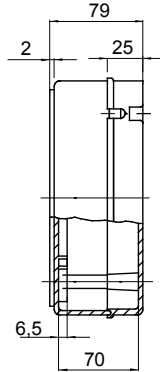

Seri 44 CE - ANSI/UL 50 ile uyumlu ve yüksek performanslı teknopolimerlerden yapılmış yüzeye monte su geçirmez bağlantı kutuları. Seri, düz duvarlı, düz, vidalı (GWT 960°C) IP56'ya içerir.

Yalıtım sınıfı	II (IEC 61140 standartlarına göre)	Renk	Gri RAL 7035
IP derecesi	IP56	Malzeme	Teknopolimer GWPLAST 75
Direnç dayanıklı	IK08	İç boyut LxHxD (mm)	190x140x70
Mümkün olan Maks Ø delik panoları	37 mm	Kapak vidaları (sayısı ve tipi)	4 yalıtkan sızdırmaz menteşeli
Kapak	Özel kullanımlar	Akkor Tel Deneyi:	960 °C
Elektrokod	Düz vidalı	Çalıştırma sıcaklığı	-25 +50 °C
Tork vida sıkıştırma	02211	Bilyeli termo sıcaklık	75 °C
Yalıtım onarım aksesuarları	1.8 Newton/metre	Duvarlar	Pürüzsüz
	GW44621, GW44622		

DIMENSIONAL

TECHNICAL SYMBOLOGY

II (IEC 61140 standartlarına göre)

IP

IP56

IK

IK08

GWT