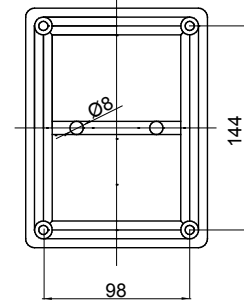

Seri 44 CE - ANSI/UL 50 ile uyumlu ve yüksek performanslı teknopolimerlerden yapılmış yüzeye monte su geçirmez bağlantı kutuları. Seri, düz duvarlı, düz, vidalı (GWT 960°C) IP56'ya içerir.

Yalıtım sınıfı	II (IEC 61140 standartlarına göre)	Renk	Gri RAL 7035
IP derecesi	IP56	Malzeme	Teknopolimer GWPLAST 75
Direnç dayanıklı	IK08	İç boyut LxHxD (mm)	190x140x70
Mümkün olan Maks Ø delik panoları	37 mm	Kapak vidaları (sayısı ve tipi)	4 yalıtkan sızdırmaz menteşeli
Kapak	Özel kullanımlar	Akkor Tel Deneyi:	960 °C
Elektrokod	Düz vidalı	Çalıştırma sıcaklığı	-25 +50 °C
Tork vida sıkıştırma	02211	Bilyeli termo sıcaklık	75 °C
Yalıtım onarım aksesuarları	1.8 Newton/metre	Duvarlar	Pürüzsüz
	GW44621, GW44622		

DIMENSIONAL

TECHNICAL SYMBOLOGY

II (IEC 61140 standartlarına göre)

IP

IP56

IK

IK08

GWT