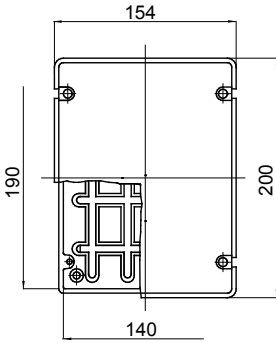

Seri 44 CE - ANSI/UL 50 ile uyumlu ve yüksek performanslı teknopolimerlerden yapılmış yüzeye monte su geçirmez bağlantı kutuları. Seri, düz duvarlı, düz, vidalı (GWT 960°C) IP56'ya içerir.

Yalıtım sınıfı	II (IEC 61140 standartlarına göre)	Renk	Gri RAL 7035
IP derecesi	IP56	Malzeme	Teknopolimer GWPLAST 75
Direnç dayanıklı	IK08	İç boyut LxHxD (mm)	190x140x70
Mümkün olan Maks Ø delik panoları	37 mm	Kapak vidaları (sayısı ve tipi)	4 yalıtkan sızdırmaz menteşeli
Kapak	Özel kullanımlar	Akkor Tel Deneyi:	960 °C
Elektrokod	Düz vidalı	Çalıştırma sıcaklığı	-25 +50 °C
Tork vida sıkıştırma	02211	Bilyeli termo sıcaklık	75 °C
Yalıtım onarım aksesuarları	1.8 Newton/metre	Duvarlar	Pürüzsüz
	GW44621, GW44622		

DIMENSIONAL

TECHNICAL SYMBOLOGY

II (IEC 61140 standartlarına göre)

IP

IP56

IK

IK08

GWT