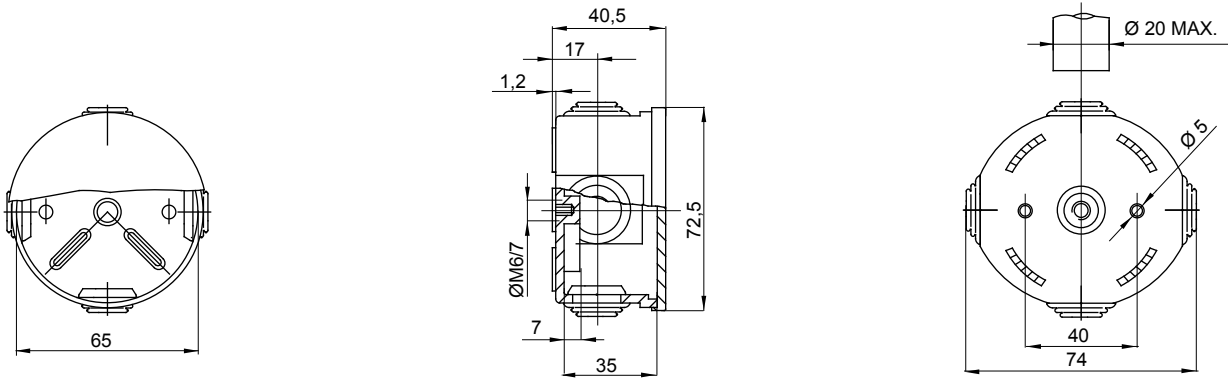

DIMENSIONAL

TECHNICAL SYMBOLOGY

STANDARDS/APPROVALS