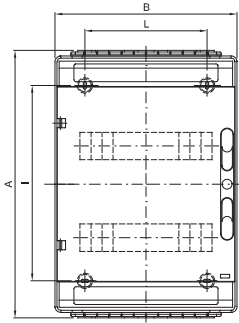

İki kutuplu Klamensler ve iki adet deđiştirilebilir flaş (çıkarma elemanı 2 flaş) ile donatılmış Alman standart duvara montaj muhafazası.

Yalıtım sınıfı	II	Renk	Gri RAL 7035
Dış boyut LxHxD (mm)	298x420x140	IP derecesi	IP65
Montaj	Duvara montaj	Direnç dayanıklı	IK07
Kapı rengi	Füme şeffaf	Modüler dağıtıcı N (mm ²)	(3x25)+(10x10)
Modüler dağıtıcı T (mm ²)	(3x25)+(10x10)	Modül sayısı EN 50022	24 (12X2)
Akkor Tel Deneyi:	750 °C	Standart	IEC EN 60670-1; IEC EN 60670-24; DIN VDE 0603-1
Çalıştırma sıcaklığı	-25 +60 °C	Elektrodot	0321
Bilyeli termo sıcaklık	70 °C	Kutup 1 (mm ²)	N (3x35) + (10x10)
Kutup 2 (mm ²)	E (3x35) + (10x10)		

DIMENSIONAL

1	2	3	4
M16	M20	M25	M32

	Codice	A	B	C	B	E	F	G	H	P	D'max	E'	F'	NR	I	L
12M	GW 40 113 GW 40 123	278						126.5	151.5	/					161	
24M	GW 40 114 GW 40 124	438	298	140	75	48	48	156.5	131.5	150	102	75	21	4	320	200
36M	GW 40 115 GW 40 125	588						156.5	131.5	150					494	