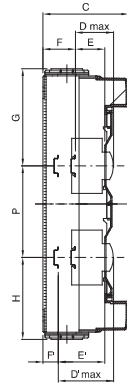

İki kutuplu Klamensler ve iki adet deđiştirilebilir flaş (çıkarma elemanı 2 flaş) ile donatılmış Alman standart duvara montaj muhafazası.

Yalıtım sınıfı	II	Renk	Gri RAL 7035
Dış boyut LxHxD (mm)	298x420x140	IP derecesi	IP65
Montaj	Duvara montaj	Direnç dayanıklı	IK07
Kapı rengi	Füme şeffaf	Modüler dağıtıcı N (mm ²)	(3x25)+(10x10)
Modüler dağıtıcı T (mm ²)	(3x25)+(10x10)	Modül sayısı EN 50022	24 (12X2)
Akkor Tel Deneyi:	750 °C	Standart	IEC EN 60670-1; IEC EN 60670-24; DIN VDE 0603-1
Çalıştırma sıcaklığı	-25 +60 °C	Elektrodot	0321
Bilyeli termo sıcaklık	70 °C	Kutup 1 (mm ²)	N (3x35) + (10x10)
Kutup 2 (mm ²)	E (3x35) + (10x10)		

DIMENSIONAL

1	2	3	4
M16	M20	M25	M32

	Codice	A	B	C	B	E	F	G	H	P	D'max	E'	F'	NR	I	L
12M	GW 40 113 GW 40 123	278						126.5	151.5	/					161	
24M	GW 40 114 GW 40 124	438	298	140	75	48	48	156.5	131.5	150	102	75	21	4	320	200
36M	GW 40 115 GW 40 125	588						156.5	131.5	150					494	

TECHNICAL SYMBOLOGY

II

IP

IP65

IK

IK07

GWT

750 °C