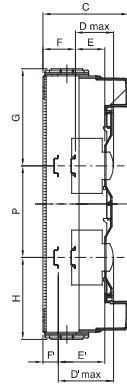

İki kutuplu Klamensler ve iki adet değiştirilebilir flaş (çıkarma elemanı 2 flaş) ile donatılmış Alman standart duvara montaj muhafazası.

Yalıtım sınıfı	II	Renk	Gri RAL 7035
Dış boyut LxHxD (mm)	298x260x140	IP derecesi	IP65
Montaj	Duvara montaj	Direnç dayanıklı	IK07
Kapı rengi	Füme şeffaf	Modül dağıtıcı N (mm <sup>2</sup> )	(3x25)+(10x10)
Modül dağıtıcı T (mm <sup>2</sup> )	(3x25)+(10x10)	Modül sayısı EN 50022	12
Akkor Tel Deneyi:	750 °C	Standart	IEC EN 60670-1; IEC EN 60670-24; DIN VDE 0603-1
Çalıştırma sıcaklığı	-25 +60 °C	Elektrodot	0321
Bilyeli termo sıcaklık	70 °C	Kutup 1 (mm <sup>2</sup> )	N (3x35) + (10x10)
Kutup 2 (mm <sup>2</sup> )	E (3x35) + (10x10)		

### DIMENSIONAL

1	2	3	4
M16	M20	M25	M32

	Codice	A	B	C	B	E	F	G	H	P	D'max	E'	F'	NR	I	L
12M	GW 40 113 GW 40 123	278						126.5	151.5	/					161	
24M	GW 40 114 GW 40 124	438	298	140	75	48	48	156.5	131.5	150	102	75	21	4	320	200
36M	GW 40 115 GW 40 125	588						156.5	131.5	150					494	

### TECHNICAL SYMBOLOGY

II

IP

IP65

IK

IK07

GWT

750 °C