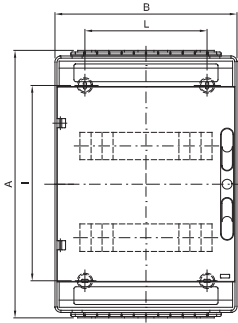

İki kutuplu Klamensler ve iki adet değiştirilebilir flaş (çıkarma elemanı 2 flaş) ile donatılmış Alman standart duvara montaj muhafazası.

Yalıtım sınıfı	II	Renk	Gri RAL 7035
Dış boyut LxHxD (mm)	298x260x140	IP derecesi	IP65
Montaj	Duvara montaj	Direnç dayanıklı	IK07
Kapı rengi	Füme şeffaf	Modül dağıtıcı N (mm <sup>2</sup> )	(3x25)+(10x10)
Modül dağıtıcı T (mm <sup>2</sup> )	(3x25)+(10x10)	Modül sayısı EN 50022	12
Akkor Tel Deneyi:	750 °C	Standart	IEC EN 60670-1; IEC EN 60670-24; DIN VDE 0603-1
Çalıştırma sıcaklığı	-25 +60 °C	Elektrodot	0321
Bilyeli termo sıcaklık	70 °C	Kutup 1 (mm <sup>2</sup> )	N (3x35) + (10x10)
Kutup 2 (mm <sup>2</sup> )	E (3x35) + (10x10)		

### DIMENSIONAL

1	2	3	4
M16	M20	M25	M32

	Codice	A	B	C	B	E	F	G	H	P	D'max	E'	F'	NR	I	L
12M	GW 40 113 GW 40 123	278						126.5	151.5	/					161	
24M	GW 40 114 GW 40 124	438	298	140	75	48	48	156.5	131.5	150	102	75	21	4	320	200
36M	GW 40 115 GW 40 125	588						156.5	131.5	150					494	