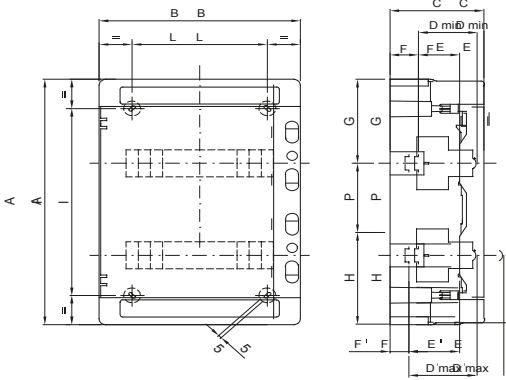

Füme şeffaf kapılı ve vidalı çok kutuplu Klamensler, 80 A ve IP20 ile donatılmış 8 ila 72M arası IP65 su geçirmez muhafaza aralığı. Ana teknik özellikler şunlardır: ters çevrilebilir ön ve arka panel, pencereli çıkarılabilir çerçeveler ve paneller ve 180°'ye kadar açma ve kilitleme aksesuarlı algılanabilir kapılar. Klamensler, muhafazanın kurulum süresini azaltan basit ve düzgün kablolama oluşturmaya olanak tanır.

Yalıtım sınıfı	II (IEC 61140 standartlarına göre)	Renk	Gri RAL 7035
Dış boyut LxHxD (mm)	410x878x160	IP derecesi	IP65
Dağıtılabilir güç (W)	89	Direnç dayanıklı	IK09
Nominal voltaj	400 V	Kapı rengi	Füme şeffaf
Modüler dağıtıcı	80 A - IP20 vidalı delikler	Modül sayısı EN 50022	72 (18x4)
Nominal akım	125 A	Akkor Tel Deneyi:	650 °C
Çalıştırma sıcaklığı	-25 +60 °C	Malzeme tipi	EN 60754-2 uyarınca halojen Free dir
Elektrokod	0321	Bilyeli termo sıcaklık	70 °C
Yalıtım onarım aksesuarları	Vidalı kapaklar (GW44623) veya reçineden sabitleme braketleri (GW44621)	Standart	EN 60670-1 (CEI 23-48) IEC60670-24 CEI 23-49
Yalıtım voltajı	1000 V EN 62208'ye göre, hem ac'de hem dc'de dayanıklı	Kutup 1 (mm ²)	Yok 2x[(3x16) + (17x10)]
Kutup 2 (mm ²)	Yok 2x[(3x16) + (17x10)]		

DIMENSIONAL

	Codi ce	Ingombro			Montaggio modulari								Fissaggio			
		A	B	C	D min	E	F	G	H	P	D'max	E'	F'	NR	I	L
24M	GW 40 104	420	298	140	75	48	48	147,5	122,5	150	102	75	21	4	320	200
	GW 40 105	570	298	140	75	48	48	147,5	122,5	150	102	75	21	4	494	200
36M	GW 40 107	463	410	140	75	48	48	154	134	175	102	75	21	4	363	310
	GW 40 108	655	410	140	75	48	48	162,5	142,5	175	102	75	21	6	293	319
72M	GW 40 109	878	410	160	75	48	48	175	155	200/175	102	75	21	6	394	319