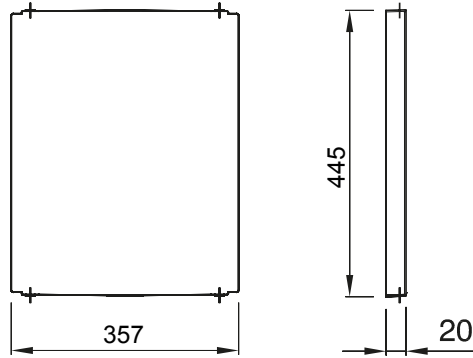

Dağıtım ve otomasyon panoları aralığı 46 için aksesuarlar ve tamamlayıcı ürünler.

Renk	Gri RAL 7035	Panolar için LxH (mm)	405x500
Baralar için	46QP - 46QM - 46QX	Elektrokod	0303
Menteşe malzemesi	Metal		

### DIMENSIONAL