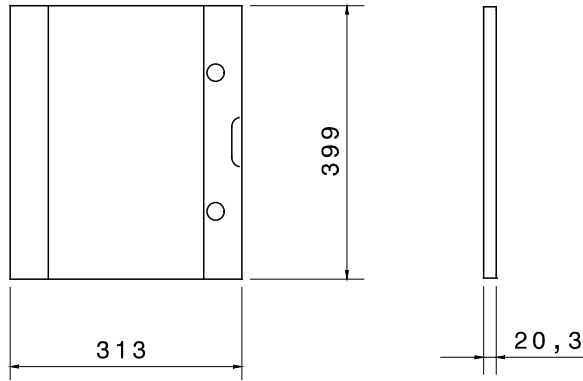

Dağıtım ve otomasyon panoları aralığı 46 için aksesuarlar ve tamamlayıcı ürünler.

Özellikler	Halojen free	Kilit sayısı	2
Panolar için LxH (mm)	310x425	Baralar için	46 QP
Elektrokod	0303		

DIMENSIONAL

TECHNICAL SYMBOLOGY