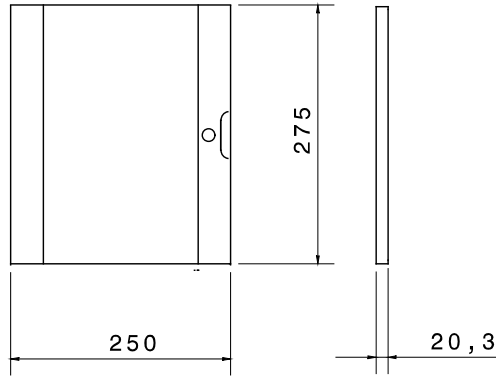

Dağıtım ve otomasyon panoları aralığı 46 için aksesuarlar ve tamamlayıcı ürünler.

Özellikler	Halojen free	Kilit sayısı	1
Panolar için LxH (mm)	250x300	Baralar için	46 QP
Elektrokod	0303		

DIMENSIONAL

TECHNICAL SYMBOLOGY