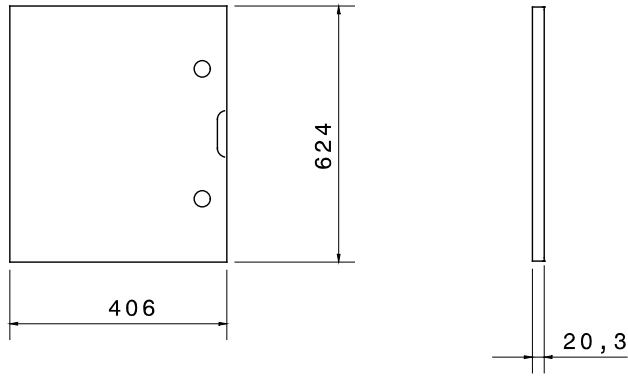

Dağıtım ve otomasyon panoları aralığı 46 için aksesuarlar ve tamamlayıcı ürünler.

Özellikler	Halojen free	Kilit sayısı	2
Panolar için LxH (mm)	405x650	Baralar için	46 QP
Elektrokod	0303		

DIMENSIONAL

TECHNICAL SYMBOLOGY