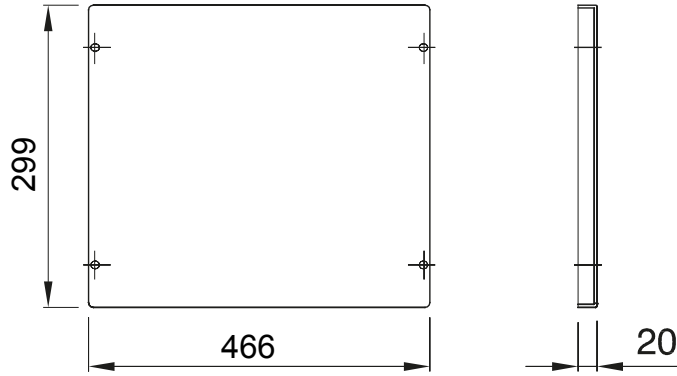

Dağıtım ve otomasyon panoları aralığı 46 için aksesuarlar ve tamamlayıcı ürünler.

Renk	Gri RAL 7035	Özellikler	Halojen free
Montaj	Çabuk & Kolay	Yükseklik	2 Modül
Standart panolar (mm)	515	Verilen aksesuarlar	Tespit aksesuarları
Baralar için	46QP - 46QM - 46QX	Elektrokokod	0303

DIMENSIONAL

TECHNICAL SYMBOLOGY

STANDARDS/APPROVALS