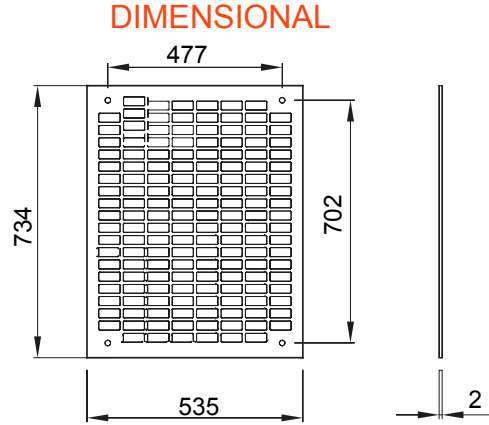

Dağıtım ve otomasyon panoları aralığı 46 için aksesuarlar ve tamamlayıcı ürünler.

Panolar için LxH (mm)	585x800	Baralar için	46QP - 46QM - 46QX
Tip	Delikli	Malzeme tipi	Galvanizli çelik
Elektrokod	0303		