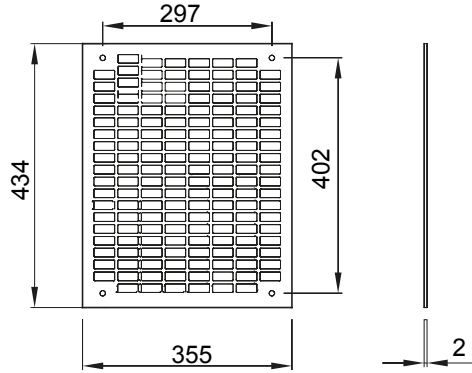

Dağıtım ve otomasyon panoları aralığı 46 için aksesuarlar ve tamamlayıcı ürünler.

Panolar için LxH (mm)	405x500	Baralar için	46QP - 46QM - 46QX
Tip	Delikli	Malzeme tipi	Galvanizli çelik
Elektrokod	0303		

DIMENSIONAL

STANDARDS/APPROVALS