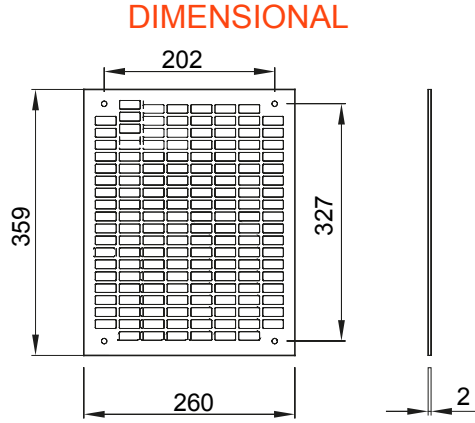

Dağıtım ve otomasyon panoları aralığı 46 için aksesuarlar ve tamamlayıcı ürünler.

Panolar için LxH (mm)	310x425	Baralar için	46QP - 46QM - 46QX
Tip	Delikli	Malzeme tipi	Galvanizli çelik
Elektrokod	0303		