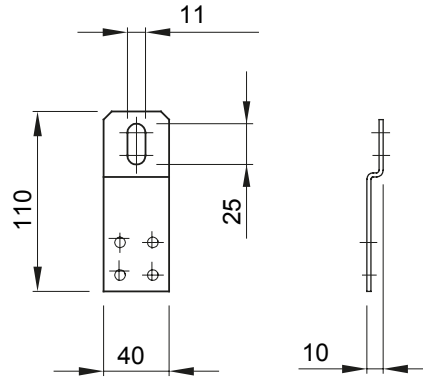

Dağıtım ve otomasyon panoları aralığı 46 için aksesuarlar ve tamamlayıcı ürünler.

Baralar için
Elektrokod

46QP - 46QM - 46QX Q-DIN için
0303 Malzeme

10/14/20
Paslanmaz çelik

DIMENSIONAL

STANDARDS/APPROVALS