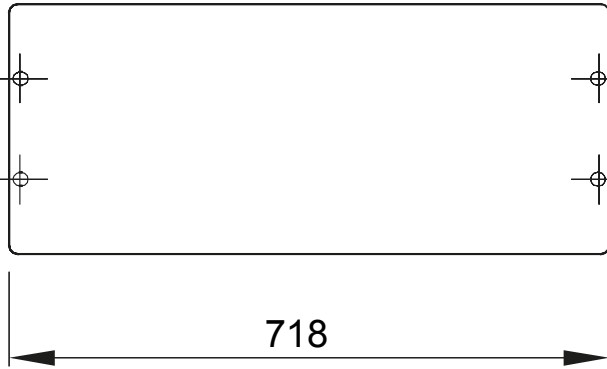

DIMENSIONAL

TECHNICAL SYMBOLOGY

STANDARDS/APPROVALS