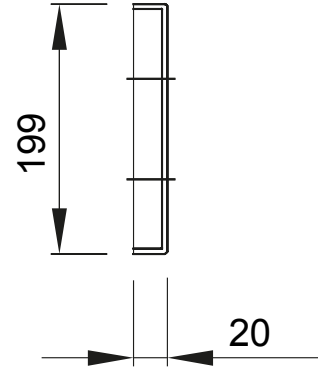

Dağıtım ve otomasyon panoları aralığı 46 için aksesuarlar ve tamamlayıcı ürünler.

Renk	Gri RAL 7035	Özellikler	Halojen free
Montaj	Çabuk & Kolay	Yükseklik	1 Modül
Standart panolar (mm)	800	Verilen aksesuarlar	Tespit aksesuarları
Baralar için	46QP - 46QM - 46QX	Elektrokokod	0303

DIMENSIONAL

TECHNICAL SYMBOLOGY

STANDARDS/APPROVALS