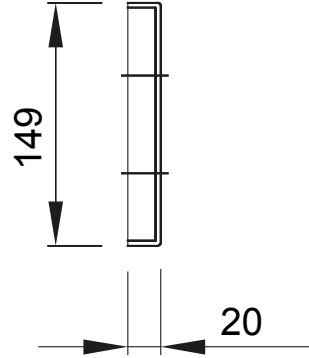

Dağıtım ve otomasyon panoları aralığı 46 için aksesuarlar ve tamamlayıcı ürünler.

Renk	Gri RAL 7035	Özellikler	Halojen free
Montaj	Çabuk & Kolay	Yükseklik	1 Modül
Standart panolar (mm)	515	Verilen aksesuarlar	Tespit aksesuarları
Baralar için	46QP - 46QM - 46QX	Elektrokokod	0303

### DIMENSIONAL