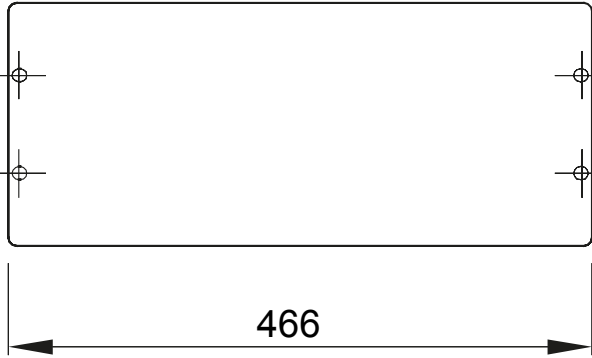

Dağıtım ve otomasyon panoları aralığı 46 için aksesuarlar ve tamamlayıcı ürünler.

Renk	Gri RAL 7035	Özellikler	Halojen free
Montaj	Çabuk & Kolay	Yükseklik	1 Modül
Standart panolar (mm)	515	Verilen aksesuarlar	Tespit aksesuarları
Baralar için	46QP - 46QM - 46QX	Elektrokokod	0303

### DIMENSIONAL