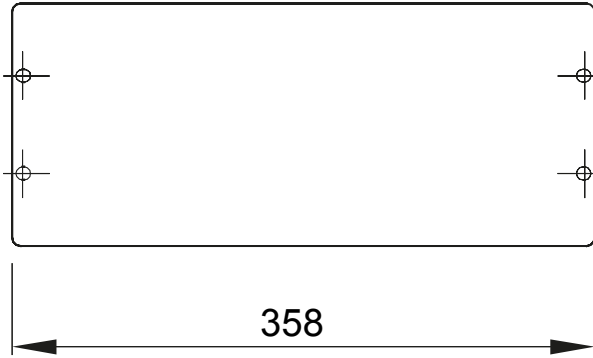

Dağıtım ve otomasyon panoları aralığı 46 için aksesuarlar ve tamamlayıcı ürünler.

Renk	Gri RAL 7035	Özellikler	Halojen free
Montaj	Çabuk & Kolay	Yükseklik	1 Modül
Standart panolar (mm)	405	Verilen aksesuarlar	Tespit aksesuarları
Baralar için	46QP - 46QM - 46QX	Elektrokokod	0303

### DIMENSIONAL