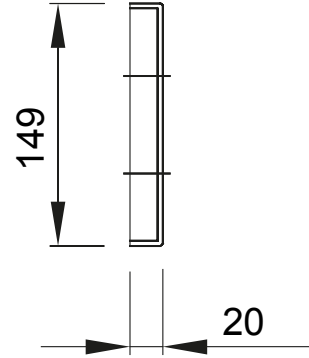

Dağıtım ve otomasyon panoları aralığı 46 için aksesuarlar ve tamamlayıcı ürünler.

Renk	Gri RAL 7035	Özellikler	Halojen free
Montaj	Çabuk & Kolay	Yükseklik	1 Modül
Standart panolar (mm)	405	Verilen aksesuarlar	Tespit aksesuarları
Baralar için	46QP - 46QM - 46QX	Elektrokokod	0303

### DIMENSIONAL