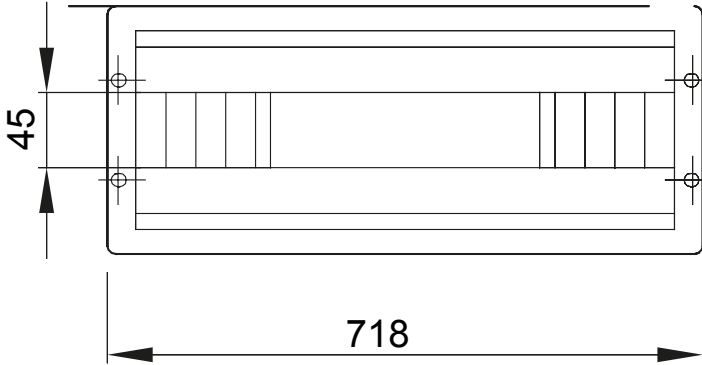

Dağıtım ve otomasyon panoları aralığı 46 için aksesuarlar ve tamamlayıcı ürünler.

Renk	Gri RAL 7035	Özellikler	Halojen free
Montaj	Çabuk & Kolay	Yükseklik	1 Modül
Standart panolar (mm)	800	Modül sayısı EN 50022	36
Verilen aksesuarlar	Tespit aksesuarları	Baralar için	46QP - 46QM - 46QX
Elektrokod	0303		

DIMENSIONAL

TECHNICAL SYMBOLOGY

STANDARDS/APPROVALS