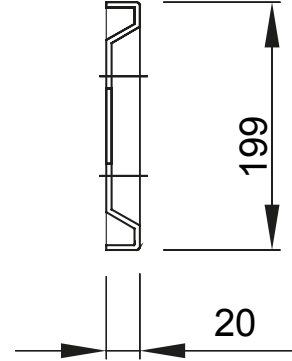

Dağıtım ve otomasyon panoları aralığı 46 için aksesuarlar ve tamamlayıcı ürünler.

Renk	Gri RAL 7035	Özellikler	Halojen free
Montaj	Çabuk & Kolay	Yükseklik	1 Modül
Standart panolar (mm)	800	Modül sayısı EN 50022	36
Verilen aksesuarlar	Tespit aksesuarları	Baralar için	46QP - 46QM - 46QX
Elektrokod	0303		

DIMENSIONAL

TECHNICAL SYMBOLOGY

STANDARDS/APPROVALS