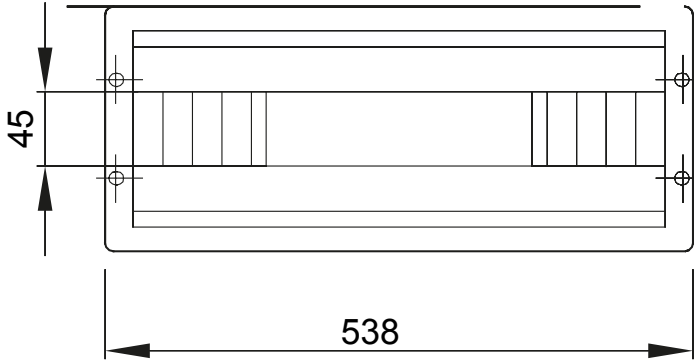

Dağıtım ve otomasyon panoları aralığı 46 için aksesuarlar ve tamamlayıcı ürünler.

Renk	Gri RAL 7035	Özellikler	Halojen free
Montaj	Çabuk & Kolay	Yükseklik	1 Modül
Standart panolar (mm)	585	Modül sayısı EN 50022	28
Verilen aksesuarlar	Tespit aksesuarları	Baralar için	46QP - 46QM - 46QX
Elektrokod	0303		

DIMENSIONAL

TECHNICAL SYMBOLOGY

STANDARDS/APPROVALS