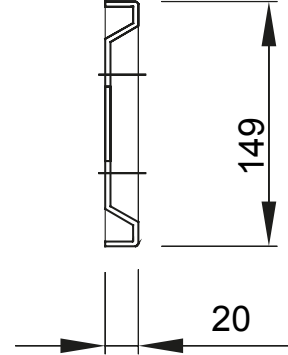

Dağıtım ve otomasyon panoları aralığı 46 için aksesuarlar ve tamamlayıcı ürünler.

Renk	Gri RAL 7035	Özellikler	Halojen free
Montaj	Çabuk & Kolay	Yükseklik	1 Modül
Standart panolar (mm)	585	Modül sayısı EN 50022	28
Verilen aksesuarlar	Tespit aksesuarları	Baralar için	46QP - 46QM - 46QX
Elektrokod	0303		

DIMENSIONAL

TECHNICAL SYMBOLOGY

STANDARDS/APPROVALS