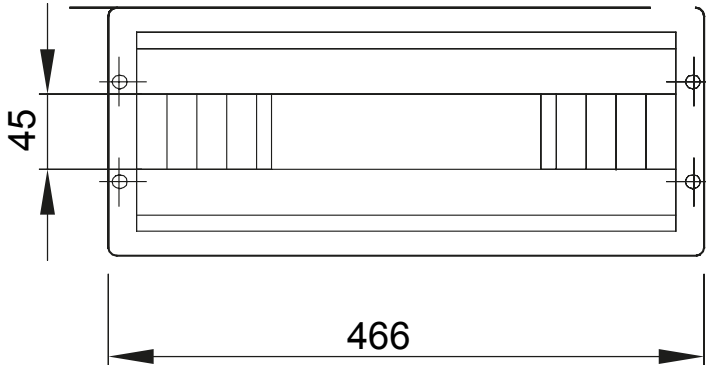

Dağıtım ve otomasyon panoları aralığı 46 için aksesuarlar ve tamamlayıcı ürünler.

Renk	Gri RAL 7035	Özellikler	Halojen free
Montaj	Çabuk & Kolay	Yükseklik	1 Modül
Standart panolar (mm)	515	Modül sayısı EN 50022	24
Verilen aksesuarlar	Tespit aksesuarları	Baralar için	46QP - 46QM - 46QX
Elektrokod	0303		

DIMENSIONAL

TECHNICAL SYMBOLOGY

STANDARDS/APPROVALS