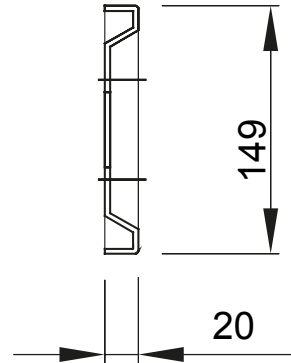

Dağıtım ve otomasyon panoları aralığı 46 için aksesuarlar ve tamamlayıcı ürünler.

Renk	Gri RAL 7035	Özellikler	Halojen free
Montaj	Çabuk & Kolay	Yükseklik	1 Modül
Standart panolar (mm)	515	Modül sayısı EN 50022	24
Verilen aksesuarlar	Tespit aksesuarları	Baralar için	46QP - 46QM - 46QX
Elektrokod	0303		

DIMENSIONAL

TECHNICAL SYMBOLOGY

STANDARDS/APPROVALS