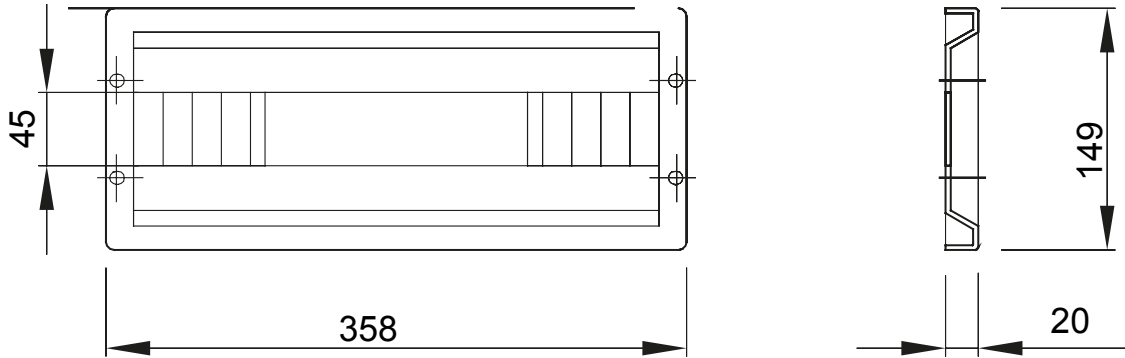

Dağıtım ve otomasyon panoları aralığı 46 için aksesuarlar ve tamamlayıcı ürünler.

Renk	Gri RAL 7035	Özellikler	Halojen free
Montaj	Çabuk & Kolay	Yükseklik	1 Modül
Standart panolar (mm)	405	Modül sayısı EN 50022	18
Verilen aksesuarlar	Tespit aksesuarları	Baralar için	46QP - 46QM - 46QX
Elektrokod	0303		

#### DIMENSIONAL