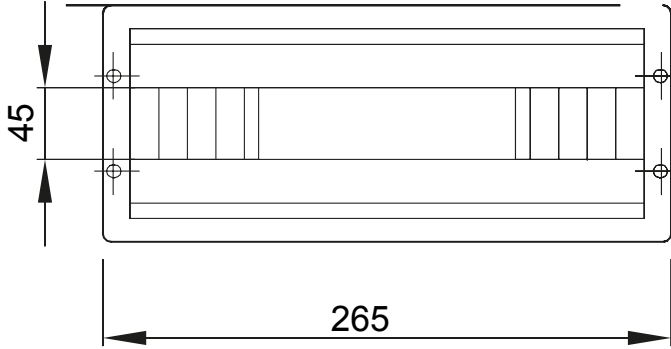

Dağıtım ve otomasyon panoları aralığı 46 için aksesuarlar ve tamamlayıcı ürünler.

Renk	Gri RAL 7035	Özellikler	Halojen free
Montaj	Çabuk & Kolay	Yükseklik	1 Modül
Standart panolar (mm)	310	Modül sayısı EN 50022	12
Verilen aksesuarlar	Tespit aksesuarları	Baralar için	46QP - 46QM - 46QX
Elektrokod	0303		

DIMENSIONAL

TECHNICAL SYMBOLOGY

STANDARDS/APPROVALS