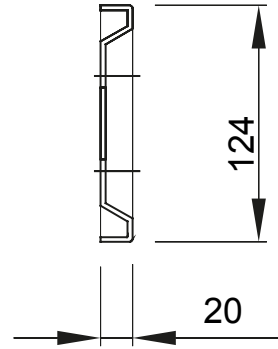

Dağıtım ve otomasyon panoları aralığı 46 için aksesuarlar ve tamamlayıcı ürünler.

Renk	Gri RAL 7035	Özellikler	Halojen free
Montaj	Çabuk & Kolay	Yükseklik	1 Modül
Standart panolar (mm)	310	Modül sayısı EN 50022	12
Verilen aksesuarlar	Tespit aksesuarları	Baralar için	46QP - 46QM - 46QX
Elektrokod	0303		

DIMENSIONAL

TECHNICAL SYMBOLOGY

STANDARDS/APPROVALS