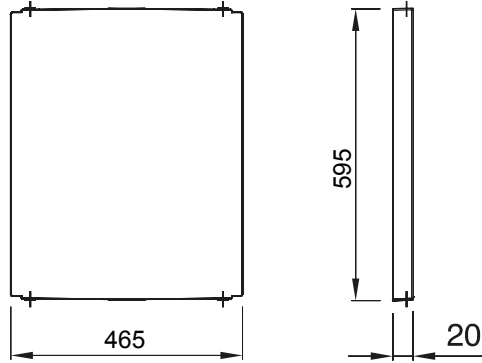

Dağıtım ve otomasyon panoları aralığı 46 için aksesuarlar ve tamamlayıcı ürünler.

Renk	Gri RAL 7035	Özellikler	Halojen free
Panolar için LxH (mm)	515x650	Baralar için	46QP - 46QM - 46QX
Elektrokod	0303	Menteşe malzemesi	Polyester

#### DIMENSIONAL